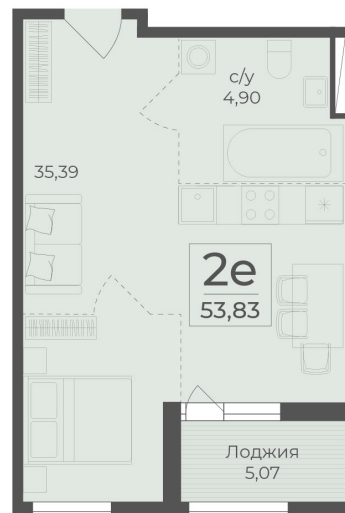

<https://www.rzv.ru/choice-flat/flat-6972549/>

г. Ялта, Ялта, в районе Южнобережного ш.

№ квартиры: 485

Этаж: 10

Площадь: 53.83 кв. м.

**Стоимость м2: 367 950**

**Стоимость: 19 806 749**

Действительно на: 26.06.2026

### Расположение на этаже