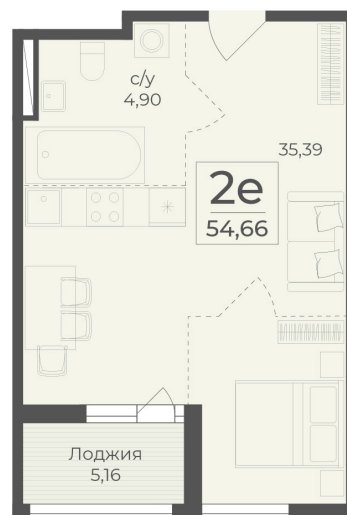

<https://www.rzv.ru/choice-flat/flat-6972488/>

г. Ялта, Ялта, в районе Южнобережного ш.

№ квартиры: 339

Этаж: 13

Площадь: 54.66 кв. м.

Стоимость м2: 366 650

Стоимость: 20 041 089

Действительно на: 26.06.2026

Расположение на этаже

Расположение на генплане