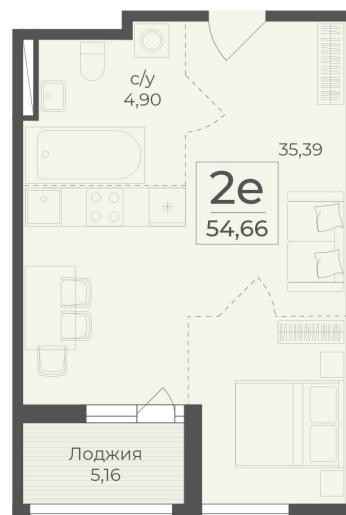

<https://www.rzv.ru/choice-flat/flat-6972487/>

г. Ялта, Ялта, в районе Южнобережного ш.

№ квартиры: 325

Этаж: 11

Площадь: 54.66 кв. м.

Стоимость м2: 366 650

Стоимость: 20 041 089

Действительно на: 26.06.2026

Расположение на этаже

Расположение на генплане