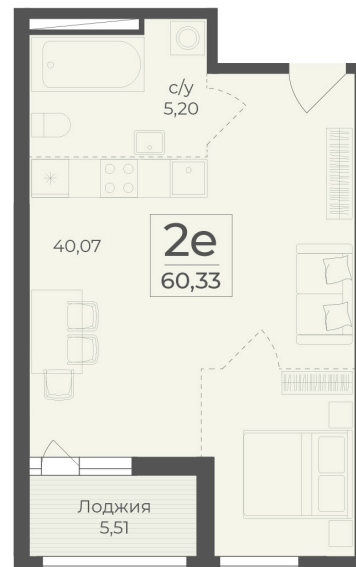

<https://www.rzv.ru/choice-flat/flat-6972486/>

г. Ялта, Ялта, в районе Южнобережного ш.

№ квартиры: 341

Этаж: 13

Площадь: 60.33 кв. м.

**Стоимость м2: 361 350**

**Стоимость: 21 800 246**

Действительно на: 26.06.2026

### Расположение на этаже

### Расположение на генплане