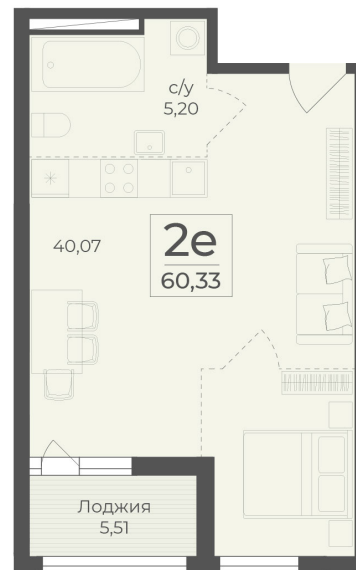

<https://www.rzv.ru/choice-flat/flat-6972485/>

г. Ялта, Ялта, в районе Южнобережного ш.

№ квартиры: 327

Этаж: 11

Площадь: 60.33 кв. м.

Стоимость м2: 361 350

Стоимость: 21 800 246

Действительно на: 26.06.2026

Расположение на этаже

Расположение на генплане