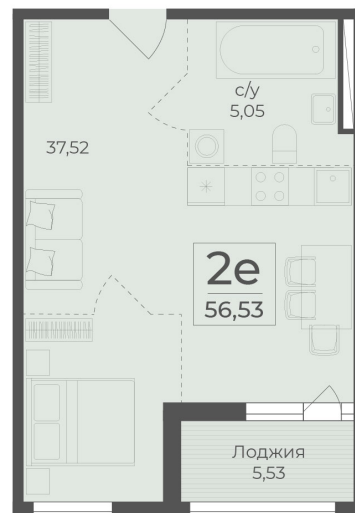

<https://www.rzv.ru/choice-flat/flat-6972484/>

г. Ялта, Ялта, в районе Южнобережного ш.

№ квартиры: 338

Этаж: 13

Площадь: 56.53 кв. м.

**Стоимость м2: 364 850**

**Стоимость: 20 624 971**

Действительно на: 26.06.2026

### Расположение на этаже

### Расположение на генплане