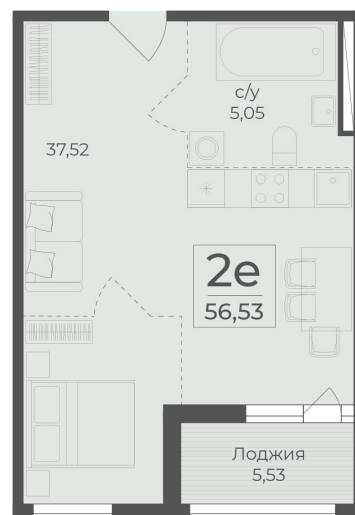

<https://www.rzv.ru/choice-flat/flat-6972483/>

г. Ялта, Ялта, в районе Южнобережного ш.

№ квартиры: 324

Этаж: 11

Площадь: 56.53 кв. м.

**Стоимость м2: 364 850**

**Стоимость: 20 624 971**

Действительно на: 26.06.2026

### Расположение на этаже