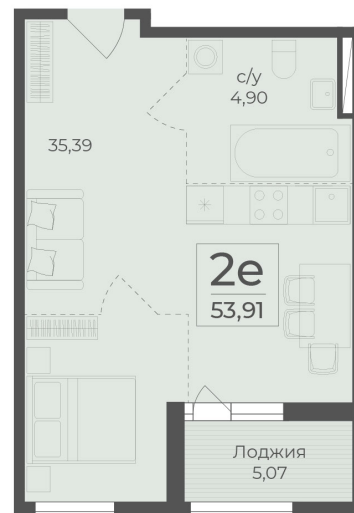

<https://www.rzv.ru/choice-flat/flat-6972482/>

г. Ялта, Ялта, в районе Южнобережного ш.

№ квартиры: 340

Этаж: 13

Площадь: 53.91 кв. м.

**Стоимость м2: 367 950**

**Стоимость: 19 836 185**

Действительно на: 26.06.2026

### Расположение на этаже