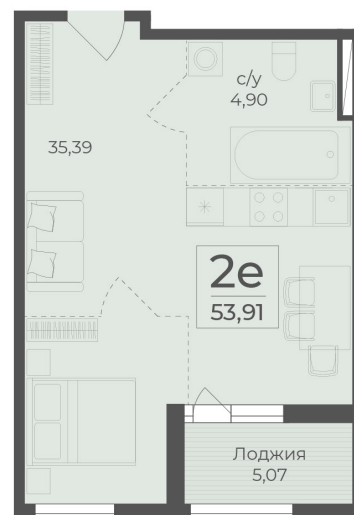

<https://www.rzv.ru/choice-flat/flat-6972481/>

г. Ялта, Ялта, в районе Южнобережного ш.

№ квартиры: 326

Этаж: 11

Площадь: 53.91 кв. м.

Стоимость м2: 367 950

Стоимость: 19 836 185

Действительно на: 26.06.2026

Расположение на этаже

Расположение на генплане