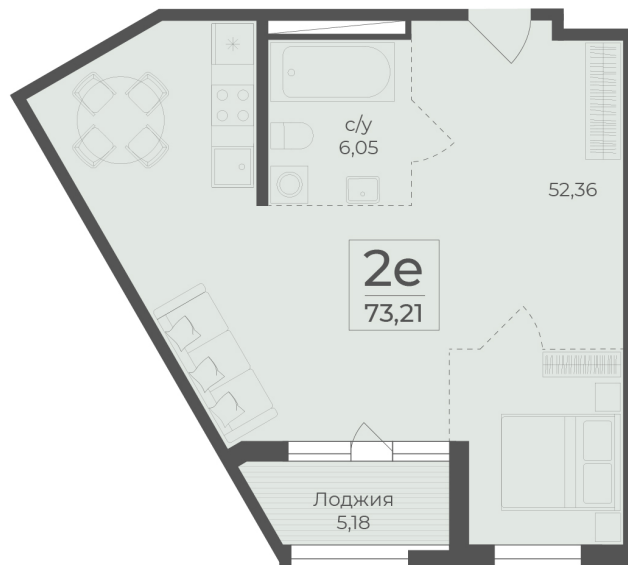

<https://www.rzv.ru/choice-flat/flat-6972461/>

г. Ялта, Ялта, в районе Южнобережного ш.

№ квартиры: 42

Этаж: 5

Площадь: 73.21 кв. м.

**Стоимость м2: 353 350**

**Стоимость: 25 868 754**

Действительно на: 26.06.2026

### Расположение на этаже

### Расположение на генплане