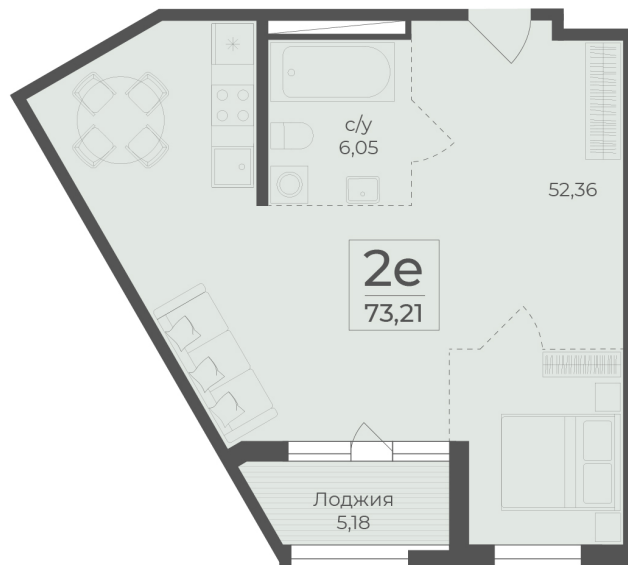

<https://www.rzv.ru/choice-flat/flat-6972460/>

г. Ялта, Ялта, в районе Южнобережного ш.

№ квартиры: 20

Этаж: 3

Площадь: 73.21 кв. м.

Стоимость м2: 353 350

Стоимость: 25 868 754

Действительно на: 26.06.2026

Расположение на этаже

Расположение на генплане