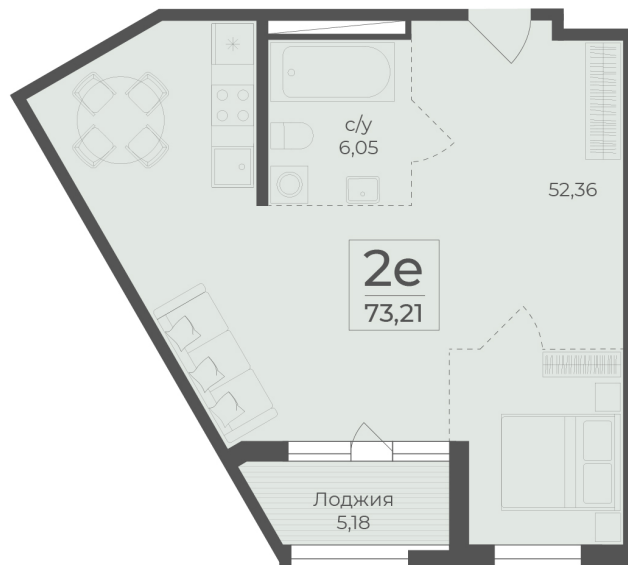

<https://www.rzv.ru/choice-flat/flat-6972459/>

г. Ялта, Ялта, в районе Южнобережного ш.

№ квартиры: 9

Этаж: 2

Площадь: 73.21 кв. м.

Стоимость м2: 360 850

Стоимость: 26 417 829

Действительно на: 26.06.2026

Расположение на этаже

Расположение на генплане