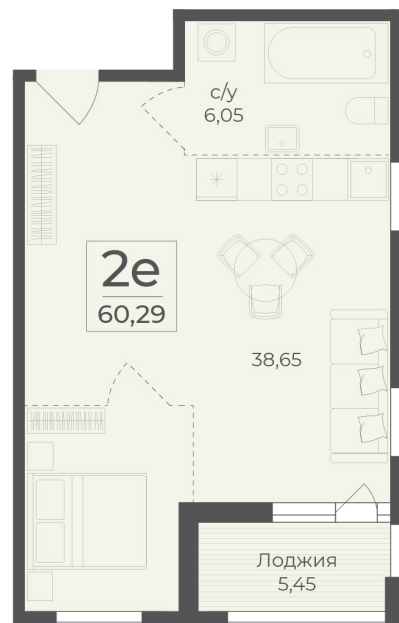

<https://www.rzv.ru/choice-flat/flat-6972458/>

г. Ялта, Ялта, в районе Южнобережного ш.

№ квартиры: 26

Этаж: 4

Площадь: 60.29 кв. м.

**Стоимость м2: 362 050**

**Стоимость: 21 827 995**

Действительно на: 26.06.2026

### Расположение на этаже

### Расположение на генплане