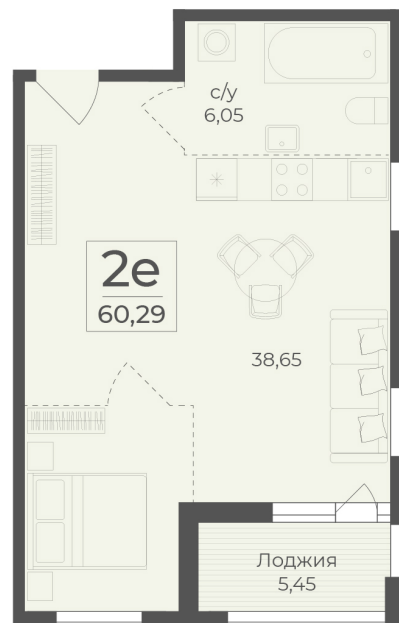

<https://www.rzv.ru/choice-flat/flat-6972457/>

г. Ялта, Ялта, в районе Южнобережного ш.

№ квартиры: 15

Этаж: 3

Площадь: 60.29 кв. м.

**Стоимость м2: 362 050**

**Стоимость: 21 827 995**

Действительно на: 26.06.2026

### Расположение на этаже

### Расположение на генплане