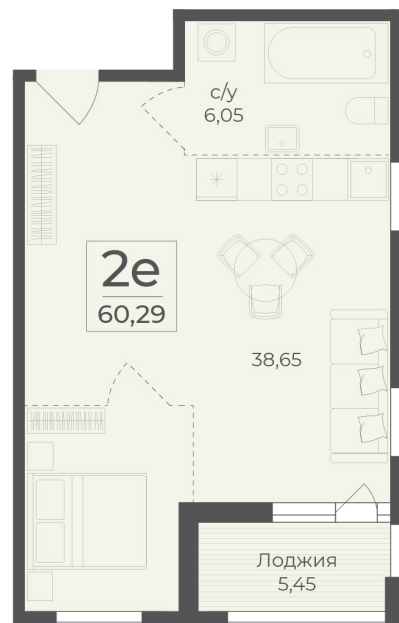

<https://www.rzv.ru/choice-flat/flat-6972456/>

г. Ялта, Ялта, в районе Южнобережного ш.

№ квартиры: 4

Этаж: 2

Площадь: 60.29 кв. м.

Стоимость м2: 345 850

Стоимость: 20 851 297

Действительно на: 26.06.2026

Расположение на этаже

Расположение на генплане