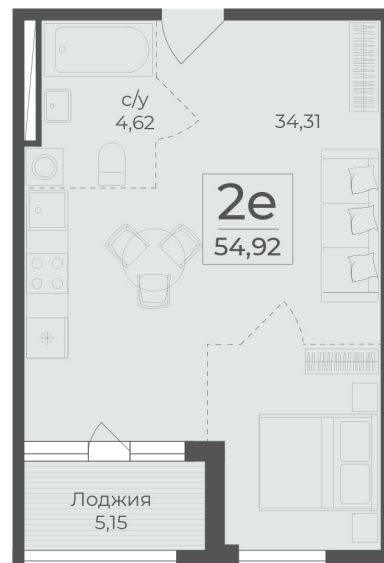

<https://www.rzv.ru/choice-flat/flat-6972455/>

г. Ялта, Ялта, в районе Южнобережного ш.

№ квартиры: 40

Этаж: 5

Площадь: 54.92 кв. м.

Стоимость м2: 363 850

Стоимость: 19 982 642

Действительно на: 26.06.2026

Расположение на этаже

Расположение на генплане