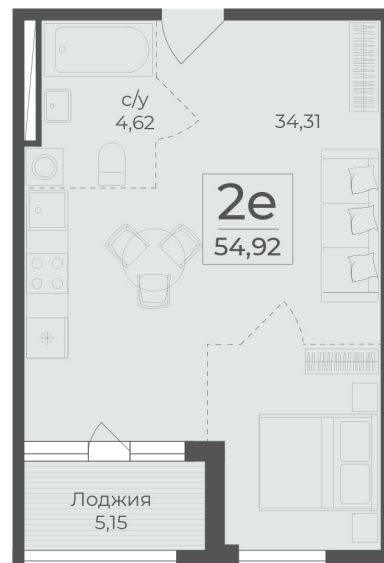

<https://www.rzv.ru/choice-flat/flat-6972453/>

г. Ялта, Ялта, в районе Южнобережного ш.

№ квартиры: 7

Этаж: 2

Площадь: 54.92 кв. м.

Стоимость м2: 344 650

Стоимость: 18 928 178

Действительно на: 26.06.2026

Расположение на этаже

Расположение на генплане