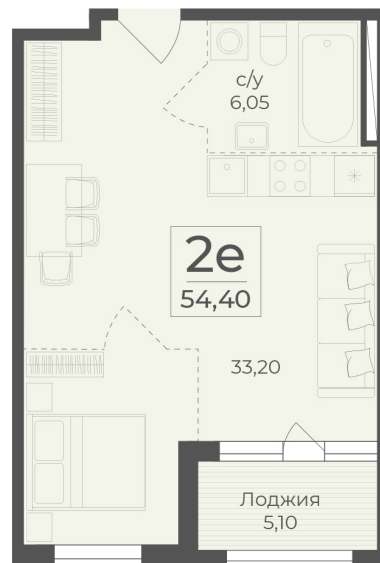

<https://www.rzv.ru/choice-flat/flat-6972451/>

г. Ялта, Ялта, в районе Южнобережного ш.

№ квартиры: 8

Этаж: 2

Площадь: 54.4 кв. м.

**Стоимость м2: 344 650**

**Стоимость: 18 748 960**

Действительно на: 26.06.2026

### Расположение на этаже