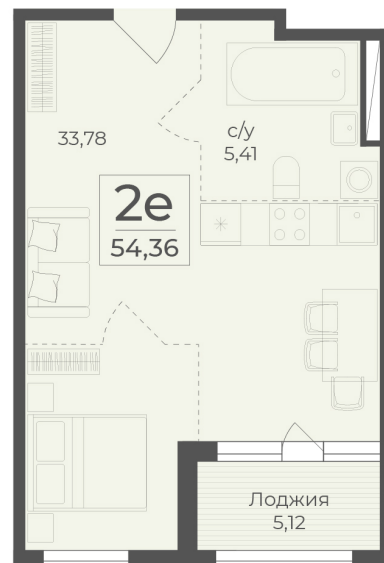

<https://www.rzv.ru/choice-flat/flat-6972450/>

г. Ялта, Ялта, в районе Южнобережного ш.

№ квартиры: 17

Этаж: 3

Площадь: 54.36 кв. м.

Стоимость м2: 363 850

Стоимость: 19 778 886

Действительно на: 26.06.2026

Расположение на этаже

Расположение на генплане