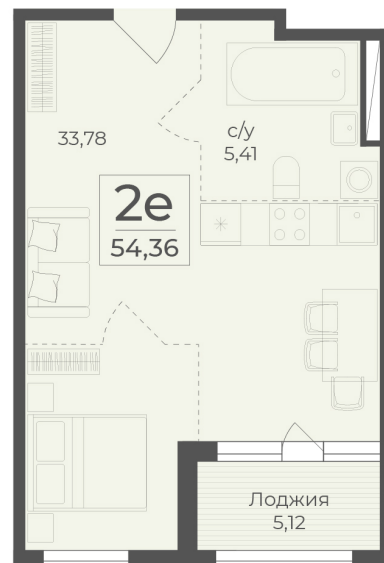

<https://www.rzv.ru/choice-flat/flat-6972449/>

г. Ялта, Ялта, в районе Южнобережного ш.

№ квартиры: 6

Этаж: 2

Площадь: 54.36 кв. м.

Стоимость м2: 345 250

Стоимость: 18 767 790

Действительно на: 26.06.2026

Расположение на этаже

Расположение на генплане