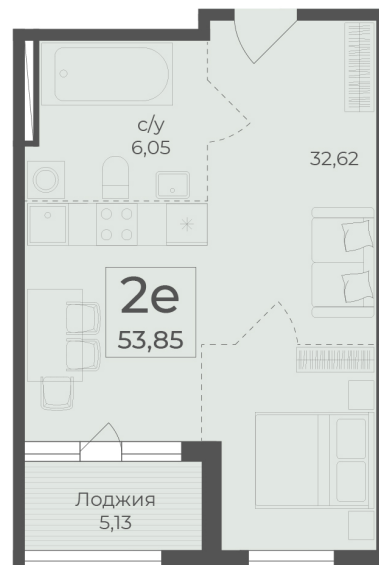

<https://www.rzv.ru/choice-flat/flat-6972448/>

г. Ялта, Ялта, в районе Южнобережного ш.

№ квартиры: 38

Этаж: 5

Площадь: 53.85 кв. м.

**Стоимость м2: 364 050**

**Стоимость: 19 604 093**

Действительно на: 26.06.2026

### Расположение на этаже