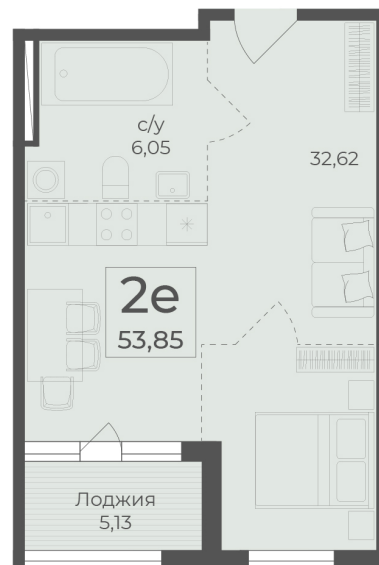

<https://www.rzv.ru/choice-flat/flat-6972447/>

г. Ялта, Ялта, в районе Южнобережного ш.

№ квартиры: 16

Этаж: 3

Площадь: 53.85 кв. м.

Стоимость м2: 364 050

Стоимость: 19 604 093

Действительно на: 26.06.2026

Расположение на этаже

Расположение на генплане