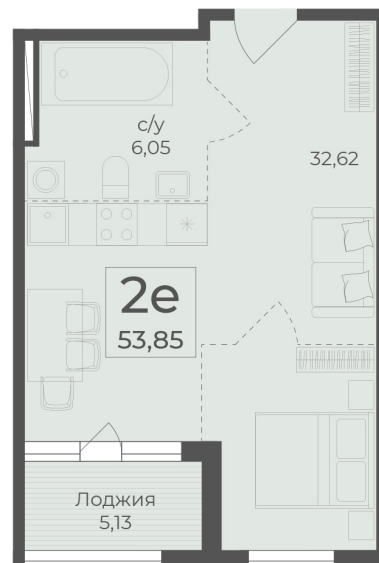

<https://www.rzv.ru/choice-flat/flat-6972446/>

г. Ялта, Ялта, в районе Южнобережного ш.

№ квартиры: 5

Этаж: 2

Площадь: 53.85 кв. м.

Стоимость м2: 345 950

Стоимость: 18 629 408

Действительно на: 26.06.2026

Расположение на этаже

Расположение на генплане