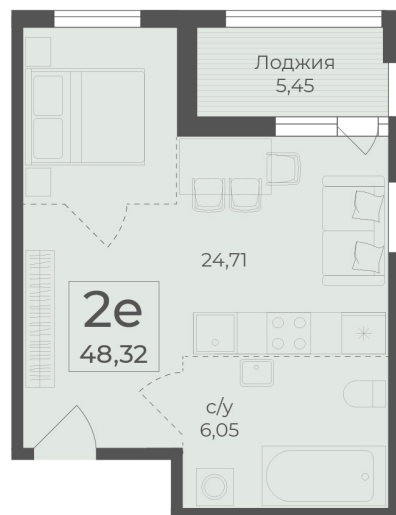

<https://www.rzv.ru/choice-flat/flat-6972445/>

г. Ялта, Ялта, в районе Южнобережного ш.

№ квартиры: 25

Этаж: 4

Площадь: 48.32 кв. м.

Стоимость м2: 369 650

Стоимость: 17 861 488

Действительно на: 26.06.2026

Расположение на этаже

Расположение на генплане