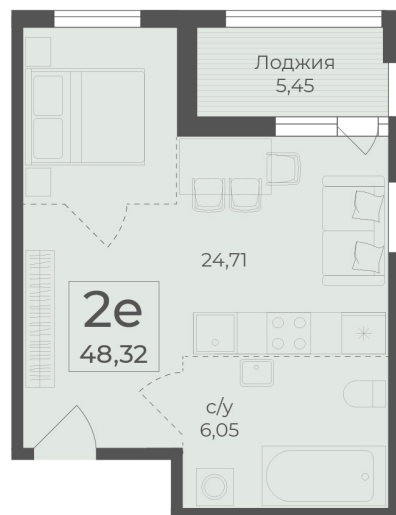

<https://www.rzv.ru/choice-flat/flat-6972444/>

г. Ялта, Ялта, в районе Южнобережного ш.

№ квартиры: 3

Этаж: 2

Площадь: 48.32 кв. м.

**Стоимость м2: 351 180**

**Стоимость: 16 969 018**

Действительно на: 26.06.2026

### Расположение на этаже