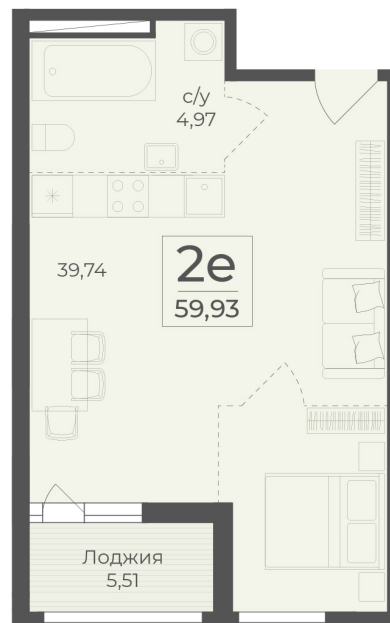

<https://www.rzv.ru/choice-flat/flat-6972433/>

г. Ялта, Ялта, в районе Южнобережного ш.

№ квартиры: 158

Этаж: 12

Площадь: 59.93 кв. м.

Стоимость м2: 368 800

Стоимость: 22 102 184

Действительно на: 26.06.2026

Расположение на этаже

Расположение на генплане