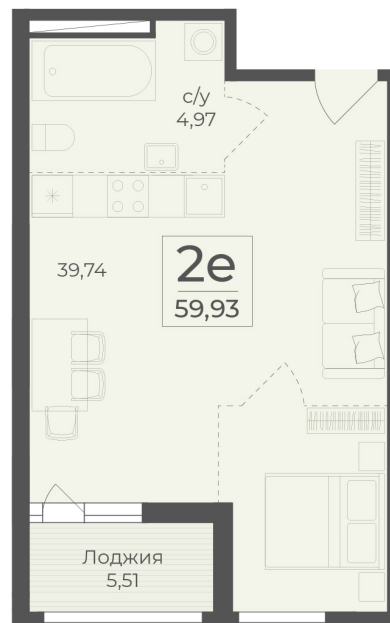

<https://www.rzv.ru/choice-flat/flat-6972432/>

г. Ялта, Ялта, в районе Южнобережного ш.

№ квартиры: 151

Этаж: 11

Площадь: 59.93 кв. м.

**Стоимость м2: 368 800**

**Стоимость: 22 102 184**

Действительно на: 26.06.2026

### Расположение на этаже