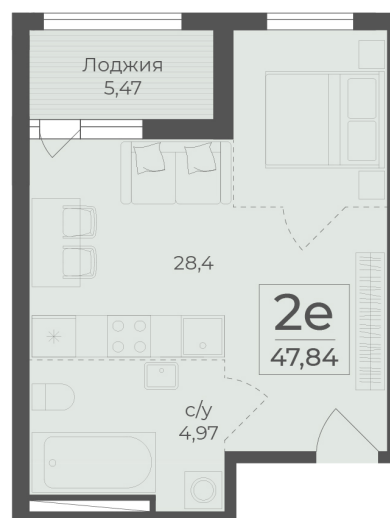

<https://www.rzv.ru/choice-flat/flat-6972430/>

г. Ялта, Ялта, в районе Южнобережного ш.

№ квартиры: 159

Этаж: 12

Площадь: 47.84 кв. м.

Стоимость м2: 363 650

Стоимость: 17 397 016

Действительно на: 26.06.2026

Расположение на этаже

Расположение на генплане