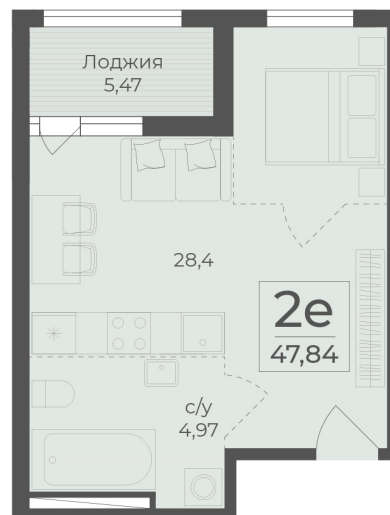

<https://www.rzv.ru/choice-flat/flat-6972429/>

г. Ялта, Ялта, в районе Южнобережного ш.

№ квартиры: 152

Этаж: 11

Площадь: 47.84 кв. м.

**Стоимость м2: 363 650**

**Стоимость: 17 397 016**

Действительно на: 26.06.2026

### Расположение на этаже

### Расположение на генплане