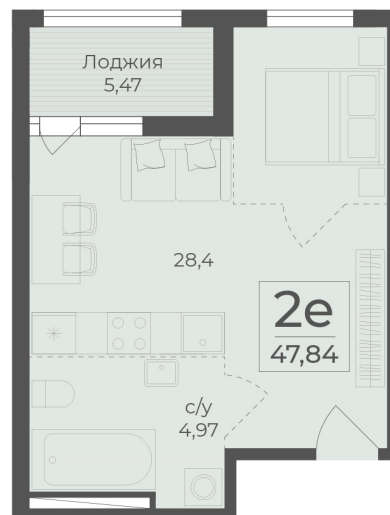

<https://www.rzv.ru/choice-flat/flat-6972428/>

г. Ялта, Ялта, в районе Южнобережного ш.

№ квартиры: 145

Этаж: 10

Площадь: 47.84 кв. м.

Стоимость м2: 363 650

Стоимость: 17 397 016

Действительно на: 26.06.2026

Расположение на этаже

Расположение на генплане