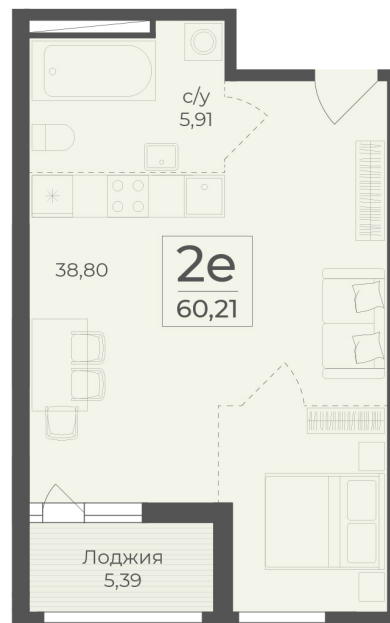

<https://www.rzv.ru/choice-flat/flat-6972420/>

г. Ялта, Ялта, в районе Южнобережного ш.

№ квартиры: 103

Этаж: 5

Площадь: 60.21 кв. м.

Стоимость м2: 356 550

Стоимость: 21 467 876

Действительно на: 26.06.2026

Расположение на этаже

Расположение на генплане