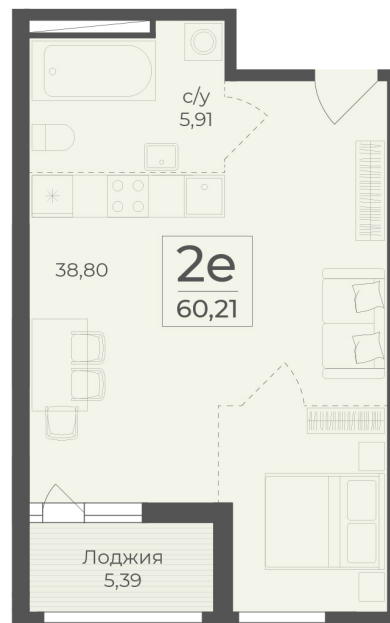

<https://www.rzv.ru/choice-flat/flat-6972419/>

г. Ялта, Ялта, в районе Южнобережного ш.

№ квартиры: 83

Этаж: 3

Площадь: 60.21 кв. м.

Стоимость м2: 356 550

Стоимость: 21 467 876

Действительно на: 26.06.2026

Расположение на этаже

Расположение на генплане