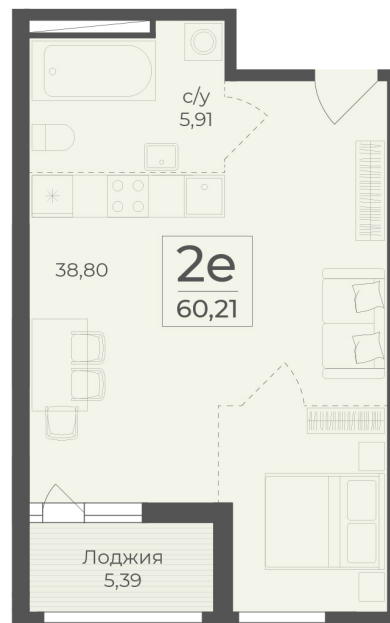

<https://www.rzv.ru/choice-flat/flat-6972418/>

г. Ялта, Ялта, в районе Южнобережного ш.

№ квартиры: 73

Этаж: 2

Площадь: 60.21 кв. м.

**Стоимость м2: 338 730**

**Стоимость: 20 394 933**

Действительно на: 26.06.2026

### Расположение на этаже

### Расположение на генплане