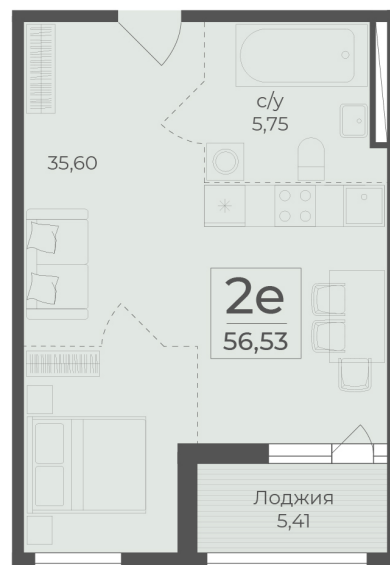

<https://www.rzv.ru/choice-flat/flat-6972417/>

г. Ялта, Ялта, в районе Южнобережного ш.

№ квартиры: 100

Этаж: 5

Площадь: 56.53 кв. м.

Стоимость м2: 360 770

Стоимость: 20 394 328

Действительно на: 26.06.2026

Расположение на этаже

Расположение на генплане