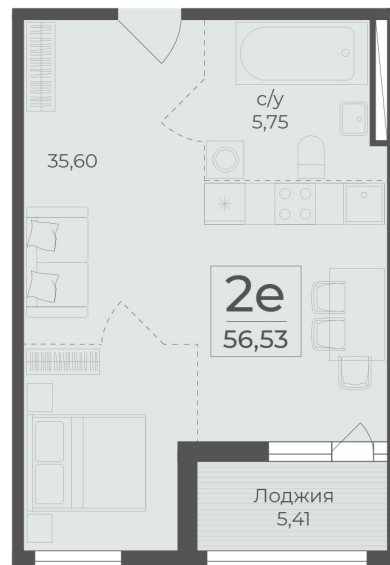

<https://www.rzv.ru/choice-flat/flat-6972416/>

г. Ялта, Ялта, в районе Южнобережного ш.

№ квартиры: 80

Этаж: 3

Площадь: 56.53 кв. м.

**Стоимость м2: 360 770**

**Стоимость: 20 394 328**

Действительно на: 26.06.2026

### Расположение на этаже