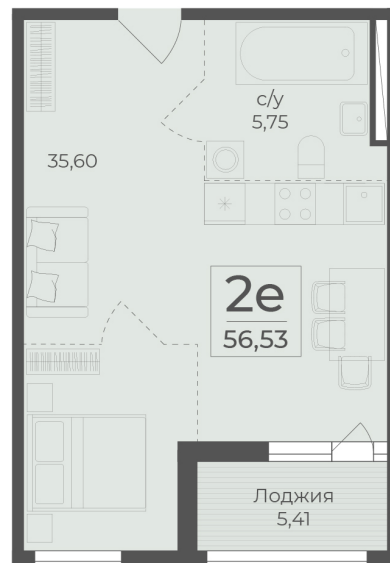

<https://www.rzv.ru/choice-flat/flat-6972415/>

г. Ялта, Ялта, в районе Южнобережного ш.

№ квартиры: 70

Этаж: 2

Площадь: 56.53 кв. м.

Стоимость м2: 342 550

Стоимость: 19 364 352

Действительно на: 26.06.2026

Расположение на этаже

Расположение на генплане