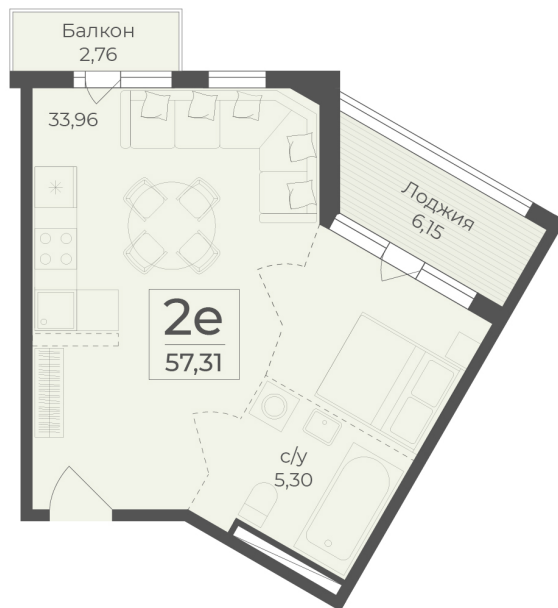

<https://www.rzv.ru/choice-flat/flat-6972414/>

г. Ялта, Ялта, в районе Южнобережного ш.

№ квартиры: 88

Этаж: 4

Площадь: 57.31 кв. м.

Стоимость м2: 308 350

Стоимость: 17 671 539

Действительно на: 26.06.2026

Расположение на этаже

Расположение на генплане