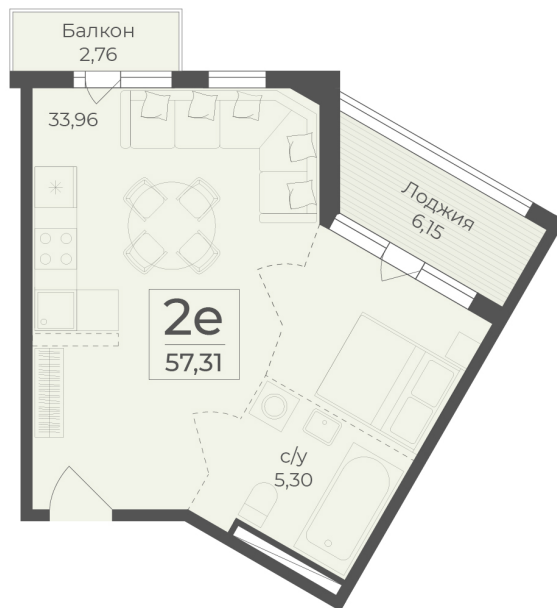

<https://www.rzv.ru/choice-flat/flat-6972412/>

г. Ялта, Ялта, в районе Южнобережного ш.

№ квартиры: 68

Этаж: 2

Площадь: 57.31 кв. м.

**Стоимость м2: 308 350**

**Стоимость: 17 671 539**

Действительно на: 26.06.2026

### Расположение на этаже

### Расположение на генплане