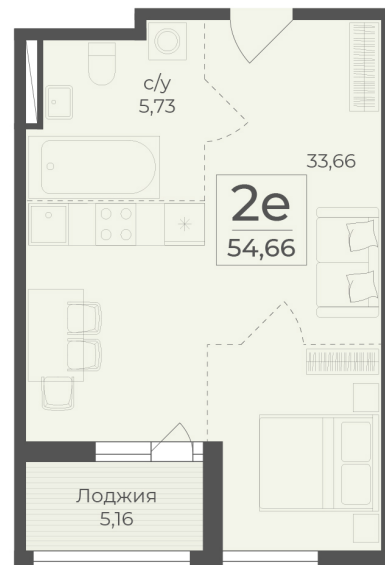

<https://www.rzv.ru/choice-flat/flat-697241/>

г. Ялта, Ялта, в районе Южнобережного ш.

№ квартиры: 101

Этаж: 5

Площадь: 54.66 кв. м.

Стоимость м2: 362 350

Стоимость: 19 806 051

Действительно на: 26.06.2026

Расположение на этаже

Расположение на генплане