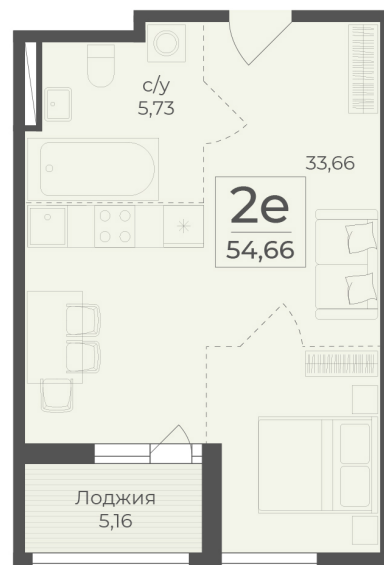

<https://www.rzv.ru/choice-flat/flat-6972410/>

г. Ялта, Ялта, в районе Южнобережного ш.

№ квартиры: 81

Этаж: 3

Площадь: 54.66 кв. м.

**Стоимость м2: 362 350**

**Стоимость: 19 806 051**

Действительно на: 26.06.2026

### Расположение на этаже

### Расположение на генплане