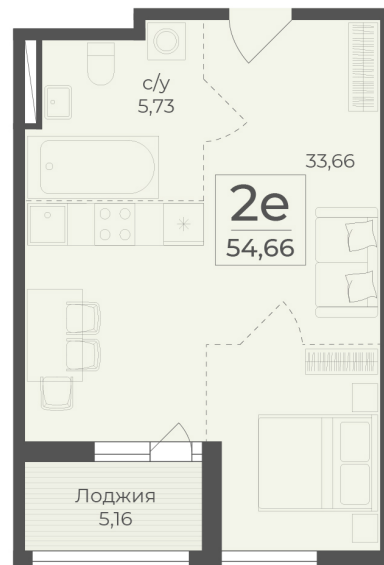

<https://www.rzv.ru/choice-flat/flat-6972409/>

г. Ялта, Ялта, в районе Южнобережного ш.

№ квартиры: 71

Этаж: 2

Площадь: 54.66 кв. м.

Стоимость м2: 344 650

Стоимость: 18 838 569

Действительно на: 26.06.2026

Расположение на этаже

Расположение на генплане