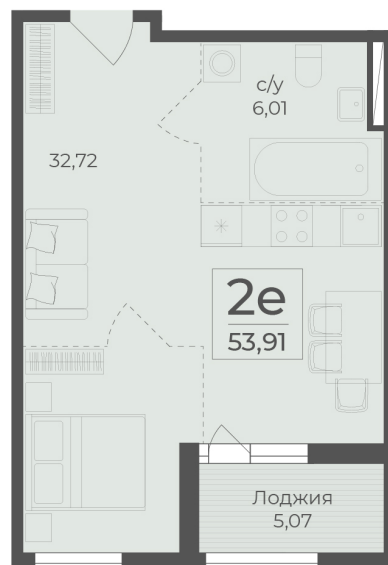

<https://www.rzv.ru/choice-flat/flat-6972408/>

г. Ялта, Ялта, в районе Южнобережного ш.

№ квартиры: 102

Этаж: 5

Площадь: 53.91 кв. м.

**Стоимость м2: 364 050**

**Стоимость: 19 625 936**

Действительно на: 26.06.2026

### Расположение на этаже

### Расположение на генплане