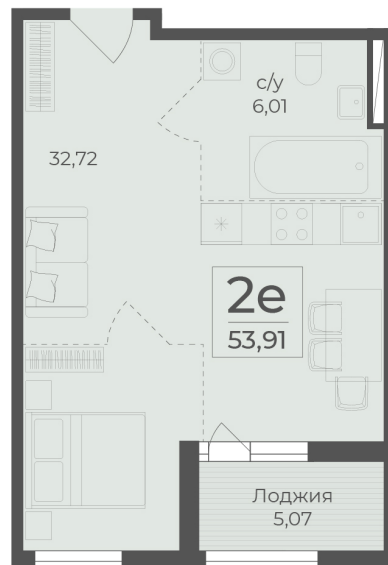

<https://www.rzv.ru/choice-flat/flat-6972406/>

г. Ялта, Ялта, в районе Южнобережного ш.

№ квартиры: 72

Этаж: 2

Площадь: 53.91 кв. м.

Стоимость м2: 345 950

Стоимость: 18 650 165

Действительно на: 26.06.2026

Расположение на этаже

Расположение на генплане