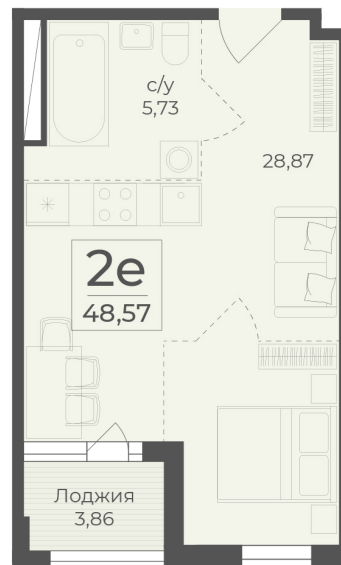

<https://www.rzv.ru/choice-flat/flat-6972404/>

г. Ялта, Ялта, в районе Южнобережного ш.

№ квартиры: 69

Этаж: 2

Площадь: 48.57 кв. м.

**Стоимость м2: 352 180**

**Стоимость: 17 105 383**

Действительно на: 26.06.2026

### Расположение на этаже

### Расположение на генплане