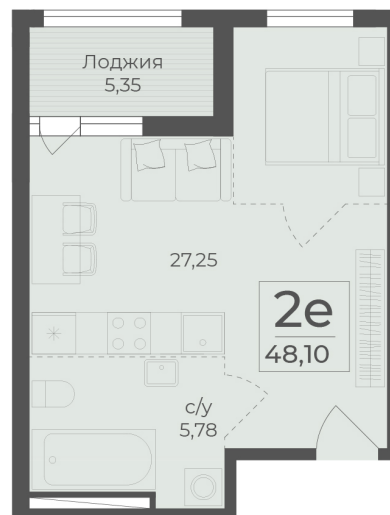

<https://www.rzv.ru/choice-flat/flat-6972403/>

г. Ялта, Ялта, в районе Южнобережного ш.

№ квартиры: 84

Этаж: 3

Площадь: 48.1 кв. м.

Стоимость м2: 354 050

Стоимость: 17 029 805

Действительно на: 26.06.2026

Расположение на этаже

Расположение на генплане