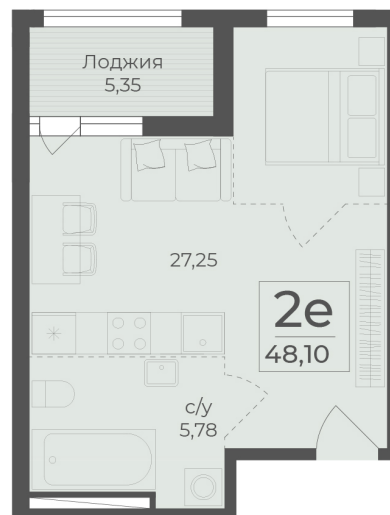

<https://www.rzv.ru/choice-flat/flat-6972402/>

г. Ялта, Ялта, в районе Южнобережного ш.

№ квартиры: 74

Этаж: 2

Площадь: 48.1 кв. м.

Стоимость м2: 336 360

Стоимость: 16 178 916

Действительно на: 26.06.2026

Расположение на этаже

Расположение на генплане