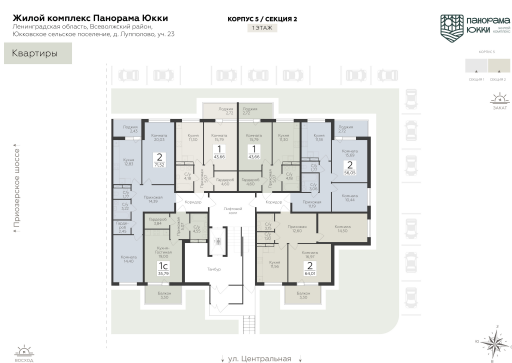

<https://www.rzv.ru/choice-flat/flat-6972368/>

г. дер. Лупполово, Ленинградская обл.,  
Всеволожский район, пос. Юкковское, д.  
Лупполово, ул. Центральная

№ квартиры: 42

Этаж: 1

Площадь: 43.66 кв. м.

**Стоимость м2: 119 240**

### Расположение на этаже

### Расположение на генплане