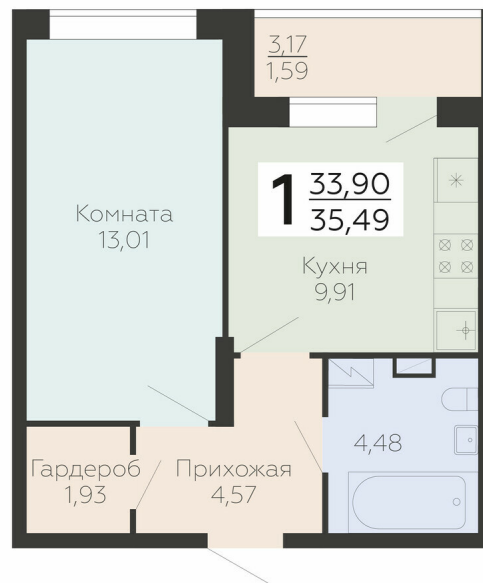

<https://www.rzv.ru/choice-flat/flat-6972345/>

г. Воронеж, Воронеж, ул. Березовая роща, 1с

№ квартиры: 147

Этаж: 5

Площадь: 35.49 кв. м.

Стоимость м2: 191 200

Стоимость: 6 785 688

Действительно на: 26.06.2026

Расположение на этаже

Расположение на генплане