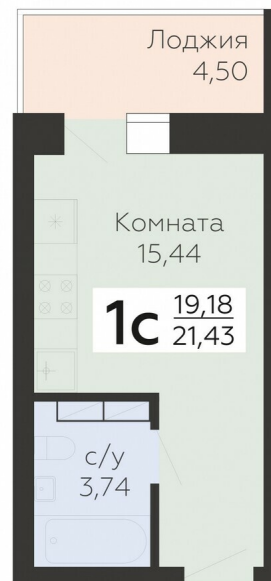

<https://www.rzv.ru/choice-flat/flat-6972338/>

г. Орёл, Орёл, ул. Панчука, 85

№ квартиры: 234

Этаж: 12

Площадь: 21.43 кв. м.

Стоимость м2: 114 500

Стоимость: 2 453 735

Действительно на: 26.06.2026

Расположение на этаже

Расположение на генплане