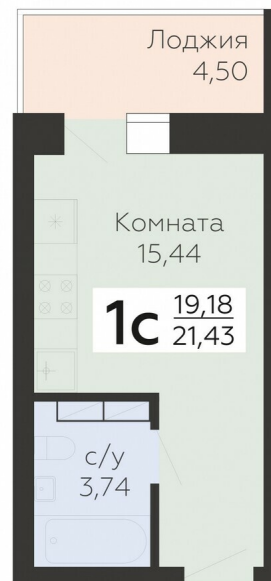

<https://www.rzv.ru/choice-flat/flat-6972337/>

г. Орёл, Орёл, ул. Панчука, 85

№ квартиры: 225

Этаж: 11

Площадь: 21.43 кв. м.

Стоимость м2: 114 500

Стоимость: 2 453 735

Действительно на: 26.06.2026

Расположение на этаже

Расположение на генплане